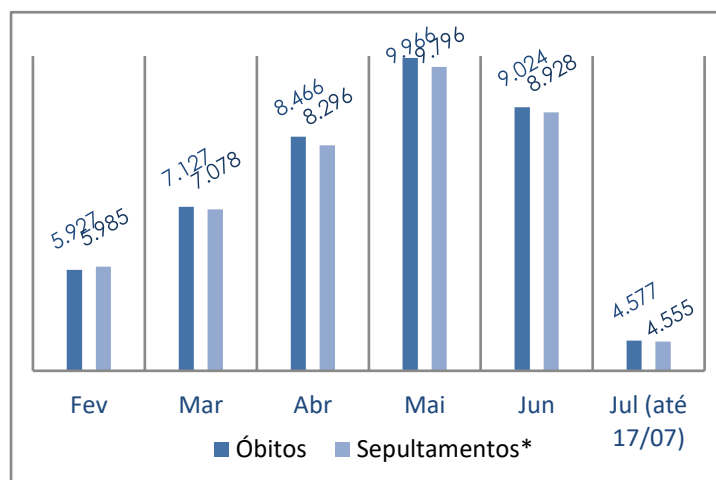

#### HISTÓRICO TOTAL DE ÓBITOS DOS ÚLTIMOS 7 DIAS

Data	Óbitos	Sepultamentos*
17/jul	238	249
16/jul	232	239
15/jul	255	274
14/jul	264	276
13/jul	297	275
12/jul	293	276
11/jul	272	307

Fonte: SFMSP.

\*Inclui cremações e dados de cemitérios particulares.

#### HISTÓRICO TOTAL DE ÓBITOS DOS ÚLTIMOS 6 MESES

Mês	Óbitos	Sepultamentos*
Julho (até 17/07)	4.577	4.555
Junho	9.024	8.928
Mai	9.966	9.796
Abril	8.466	8.296
Março	7.127	7.078
Fevereiro	5.927	5.985

Fonte: SFMSP.

#### COMPARATIVO: ÓBITOS DIÁRIOS x ÚLTIMOS 7 DIAS

Data base	Óbitos	Óbitos d-7	Δ 7 dias
17/jul	238	312	-23,7%
16/jul	232	263	-11,8%
15/jul	255	276	-7,6%
14/jul	264	266	-0,8%
13/jul	297	280	6,1%
12/jul	293	300	-2,3%
11/jul	272	263	3,4%