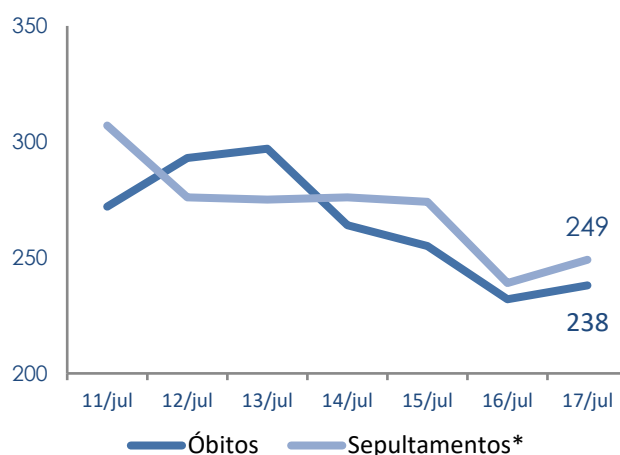

#### HISTÓRICO TOTAL DE ÓBITOS DOS ÚLTIMOS 7 DIAS

Data	Óbitos	Sepultamentos*
17/jul	238	249
16/jul	232	239
15/jul	255	274
14/jul	264	276
13/jul	297	275
12/jul	293	276
11/jul	272	307

Fonte: SFMSP.

\*Inclui cremações e dados de cemitérios particulares.

#### HISTÓRICO TOTAL DE ÓBITOS DOS ÚLTIMOS 6 MESES

Mês	Óbitos	Sepultamentos*
Julho (até 17/07)	4.577	4.555
Junho	9.024	8.928
Mai	9.966	9.796
Abril	8.466	8.296
Março	7.127	7.078
Fevereiro	5.927	5.985

Fonte: SFMSP.

#### COMPARATIVO: ÓBITOS DIÁRIOS x ÚLTIMOS 7 DIAS

Data base	Óbitos	Óbitos d-7	Δ 7 dias
17/jul	238	312	-23,7%
16/jul	232	263	-11,8%
15/jul	255	276	-7,6%
14/jul	264	266	-0,8%
13/jul	297	280	6,1%
12/jul	293	300	-2,3%
11/jul	272	263	3,4%